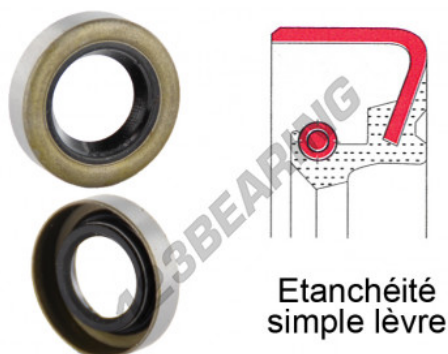

**Guarnizione SPI**  
**BB-25X62X12-NBR - BB-25X62X12-NBR**

<https://www.123cuscinetti.ch/guarnizioni-tenuta/guarnizione/guarnizione-spi/bb-25x62x12-nbr>

Etanchéité  
simple lèvre

**CARATTERISTICHE DEL PRODOTTO**

|                  |       |
|------------------|-------|
| Marchio          | GEN   |
| Diametro interno | 25 mm |
| Diametro esterno | 62 mm |
| Spessore         | 12 mm |
| Materiale        | NBR   |
| Tipo             | BB    |
| Peso             | 33 g  |
| Imballaggio      | 1     |