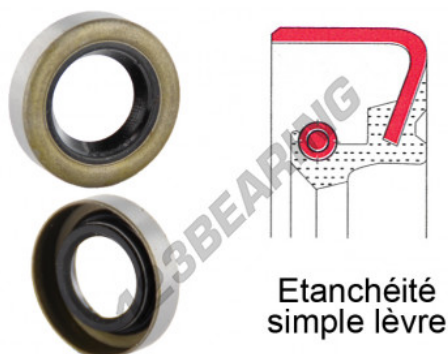

Guarnizione SPI

BB-22.22X38.10X9.52-NBR - BB-22.22X38.10X9.52-NBR

<https://www.123cuscinetti.ch/guarnizioni-tenuta/guarnizione/guarnizione-spi/bb-22.22x38.10x9.52-nbr>

CARATTERISTICHE DEL PRODOTTO

Marchio	GEN
Diametro interno	22.22 mm
Diametro esterno	38.1 mm
Spessore	9.52 mm
Materiale	-
Tipo	-
Peso	12 g
Imballaggio	-