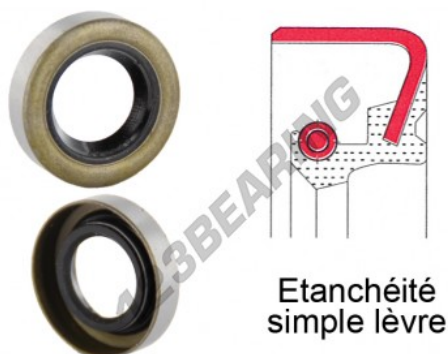

Guarnizione SPI BB-21X30X6.50-NBR - BB-21X30X6.50-NBR

<https://www.123cuscinetti.ch/guarnizioni-tenuta/guarnizione/guarnizione-spi/bb-21x30x6.50-nbr>

CARATTERISTICHE DEL PRODOTTO

Marchio	GEN
Diametro interno	21 mm
Diametro esterno	30 mm
Spessore	6.5 mm
Materiale	NBR
Tipo	BB
Peso	8 g
Imballaggio	1