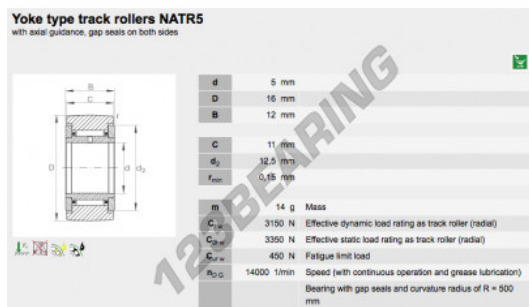

Rullo di Scorrimento NATR5-PPA-INA - NATR5-PPA-INA

<https://www.123cuscinetti.ch/cuscinetti-supporti/cuscinetti-rulli/rullo-scorrimento/natr5-ppa-ina>

CARATTERISTICHE DEL PRODOTTO

Marchio	INA
N° Ean13	3663952194240
Diametro interno	5 mm
Diametro esterno	16 mm
Spessore	11 mm
Imballaggio	1