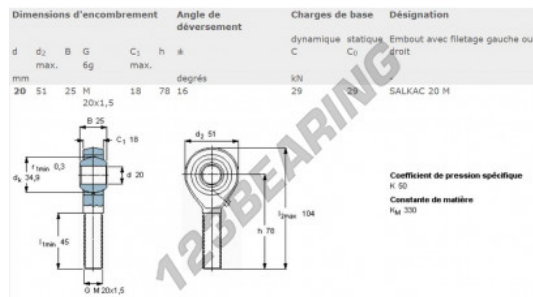

Teste a snodo TSM TSML020-SKF - TSML020-SKF

<https://www.123cuscinetti.ch/cuscinetti-supporti/teste-snodo/tsm/tsml020-skf>

CARATTERISTICHE DEL PRODOTTO

Marchio	SKF
N° Ean13	7316577311542
Diametro interno	20 mm
Spessore	25 mm
Tipo	TSM
Peso	377 g
Il filo	Filetto sinistro
Lubrificazione	con
Carico dinamico	31.5 kN
Carico statico	29 kN
Imballaggio	-
Standard	Nessuno standard