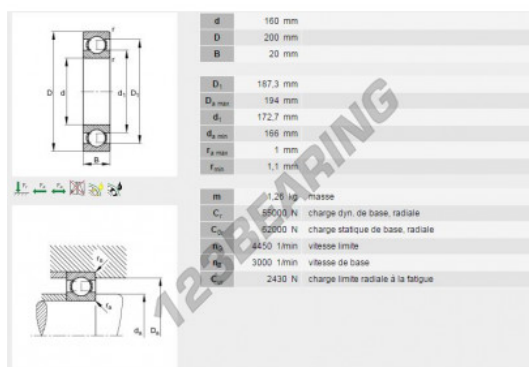

## Cuscinetti a sfera fila unica 61832-INA - 61832-INA

<https://www.123cuscinetti.ch/cuscinetti-supporti/cuscinetti-sfera/fila-unica/61832-ina>

### CARATTERISTICHE DEL PRODOTTO

Marchio	INA
N° Ean13	3663952004525
Diametro interno	160 mm
Diametro interno	6.299" inch
Diametro esterno	200 mm
Diametro esterno	7.874" inch
Spessore	20 mm
Spessore	0.787" inch
Velocità limite	6300 rpm
Imballaggio	1