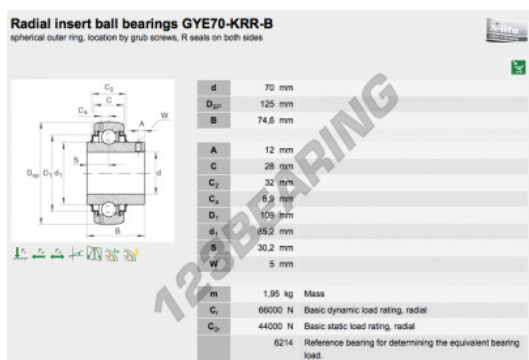

Accessorio de supporti GYE70-KRR-B-INA - GYE70-KRR-B-INA

<https://www.123cuscinetti.ch/cuscinetti-supporti/supporti/accessorio/gye70-krr-b-ina>

CARATTERISTICHE DEL PRODOTTO

Marchio	INA
N° Ean13	3663952185316
Diametro interno	70 mm
Diametro interno	2.756" inch
Diametro esterno	125 mm
Diametro esterno	4.921" inch
Spessore	74.6 mm
Spessore	2.937" inch
Imballaggio	1