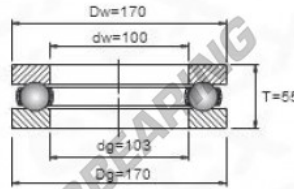

Cuscinetti assiali 51320 - 51320

<https://www.123cuscinetti.ch/cuscinetti-supporti/cuscinetti-sfera/assiali/51320>

CARATTERISTICHE DEL PRODOTTO

| | |
|------------------|--------|
| Marchio | GEN |
| Diametro interno | 100 mm |
| Diametro esterno | 170 mm |
| Spessore | 55 mm |
| Peso | 4901 g |
| Imballaggio | - |