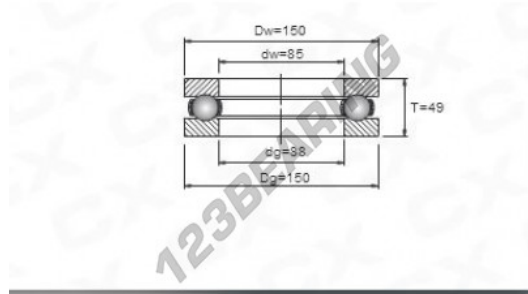

## Cuscinetti assiali 51317 - 51317

<https://www.123cuscinetti.ch/cuscinetti-supporti/cuscinetti-sfera/assiali/51317>

### CARATTERISTICHE DEL PRODOTTO

|                  |        |
|------------------|--------|
| Marchio          | GEN    |
| Diametro interno | 85 mm  |
| Diametro esterno | 150 mm |
| Spessore         | 49 mm  |
| Imballaggio      | 1      |