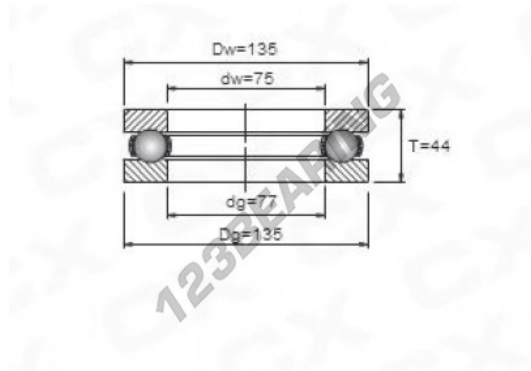

Cuscinetti assiali 51315 - 51315

<https://www.123cuscinetti.ch/cuscinetti-supporti/cuscinetti-sfera/assiali/51315>

CARATTERISTICHE DEL PRODOTTO

Marchio	GEN
Diametro interno	75 mm
Diametro esterno	135 mm
Spessore	44 mm
Imballaggio	1