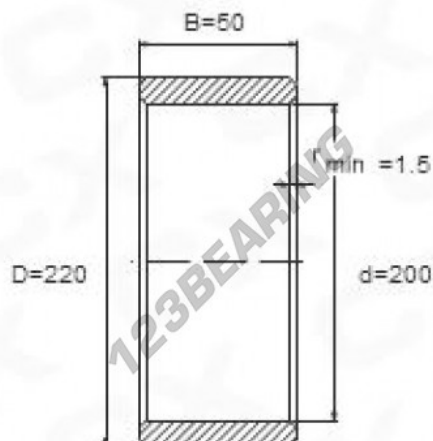

## Anelli interni IR200-220-50 - IR200-220-50

<https://www.123cuscinetti.ch/cuscinetti-supporti/cuscinetti-rullini/anelli-interni/ir200-220-50>

### CARATTERISTICHE DEL PRODOTTO

Marchio	GEN
Diametro interno	200 mm
Diametro esterno	220 mm
Spessore	50 mm
Tipo	IR
Peso	2050 g
Imballaggio	1
Standard	Nessuno standard

[contatto@123cuscinetti.ch](mailto:contatto@123cuscinetti.ch)