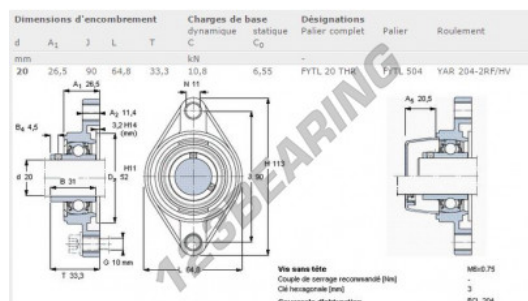

Supporti 2 fissaggi FYTL20THR-SKF - FYTL20THR-SKF

<https://www.123cuscinetti.ch/cuscinetti-supporti/supporti/supporti-ghisa-2/fytl20thr-skf>

CARATTERISTICHE DEL PRODOTTO

Marchio	SKF
N° Ean13	3663952143903
Diametro dell'albero	20 mm
Diametro dell'albero	0.787" inch
Numero di elementi di fissaggio	2
Serraggio	vite di bloccaggio
Interasse di fissaggio	90 mm
Interasse di fissaggio	3.543" inch
Materiale	ghisa
Imballaggio	1