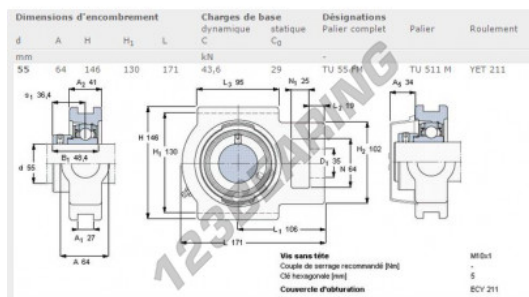

Supporti 1 fissaggio TU55-FM-SKF - TU55-FM-SKF

<https://www.123cuscinetti.ch/cuscinetti-supporti/supporti/supporti-ghisa-1/tu55-fm-skf>

CARATTERISTICHE DEL PRODOTTO

Marchio	SKF
N° Ean13	7316570596656
Diametro dell'albero	55 mm
Numero di elementi di fissaggio	1
Serraggio	vite di bloccaggio
Materiale	ghisa
Peso	4116 g
Imballaggio	-
Standard	Nessuno standard