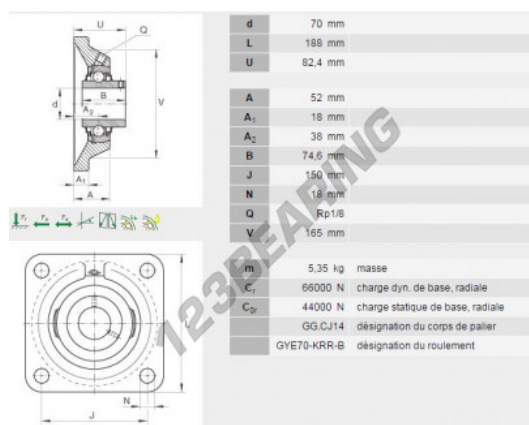

Supporti 4 fissaggi RCJY70-INA - RCJY70-INA

<https://www.123cuscinetti.ch/cuscinetti-supporti/supporti/supporti-ghisa-4/rcjy70-ina>

CARATTERISTICHE DEL PRODOTTO

Marchio	INA
N° Ean13	3663952143538
Diametro dell'albero	70 mm
Numero di elementi di fissaggio	4
Serraggio	vite di bloccaggio
Interasse di fissaggio	150 mm
Materiale	ghisa
Imballaggio	1