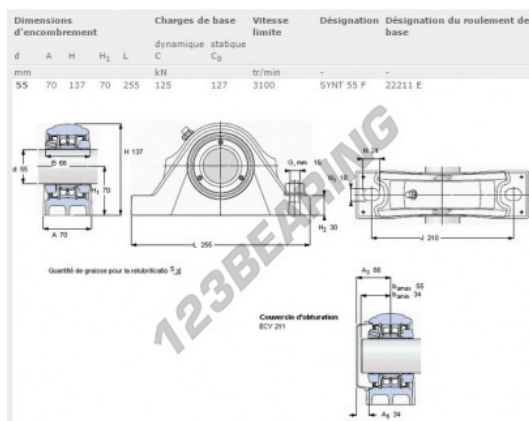

Supporti 2 fissaggi SYNT55F-SKF - SYNT55F-SKF

<https://www.123cuscinetti.ch/cuscinetti-supporti/supporti/supporti-ghisa-2/synt55f-skf>

CARATTERISTICHE DEL PRODOTTO

Marchio	SKF
N° Ean13	7316574294480
Numero di elementi di fissaggio	2
Serraggio	Senza bloccare
Materiale	ghisa
Peso	6136 g
Imballaggio	1