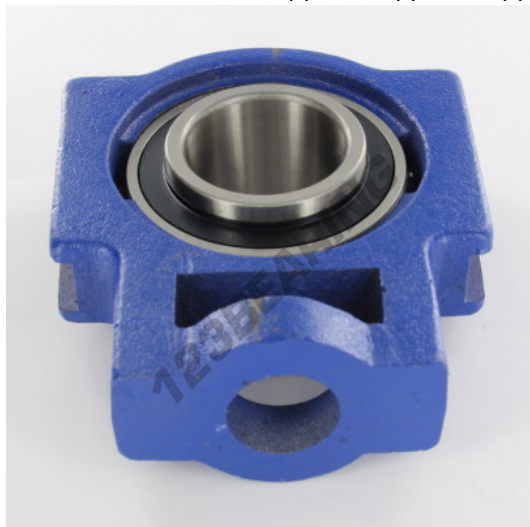

Supporti 1 fissaggio UCT211 - UCT211

<https://www.123cuscinetti.ch/cuscinetti-supporti/supporti/supporti-ghisa-1/uct211>

CARATTERISTICHE DEL PRODOTTO

Marchio	GEN
Diametro dell'albero	55 mm
Numero di elementi di fissaggio	1
Serraggio	Vite di bloccaggio
Materiale	ghisa
Peso	3667 g
Carico dinamico	41500 kN
Carico statico	28000 kN
Imballaggio	1