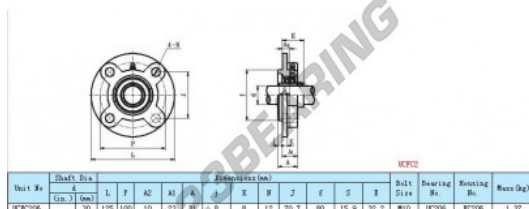

### CARATTERISTICHE DEL PRODOTTO

Marchio	GEN
Diametro dell'albero	30 mm
Numero di elementi di fissaggio	4
Serraggio	vite di bloccaggio
Interasse di fissaggio	70.7 mm
Materiale	ACCIAIO INOSSIDABILE
Peso	1294 g
Carico dinamico	18600 kN
Carico statico	10800 kN
Imballaggio	1