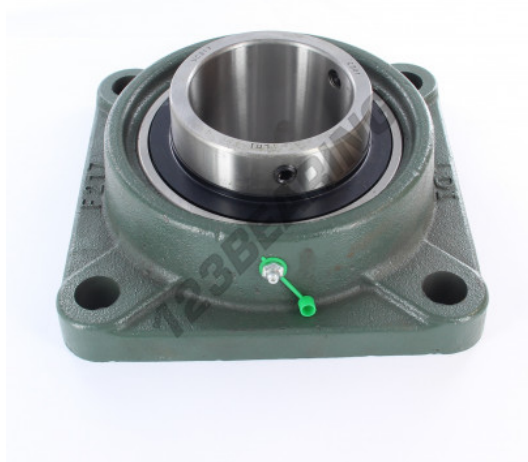

## Supporti 4 fissaggi UCF217 - UCF217

<https://www.123cuscinetti.ch/cuscinetti-supporti/supporti/supporti-ghisa-4/ucf217>

### CARATTERISTICHE DEL PRODOTTO

Marchio	GEN
Diametro dell'albero	85 mm
Numero di elementi di fissaggio	4
Serraggio	vite di bloccaggio
Interasse di fissaggio	175 mm
Materiale	ghisa
Peso	8761 g
Carico dinamico	80000 kN
Carico statico	61000 kN
Imballaggio	1