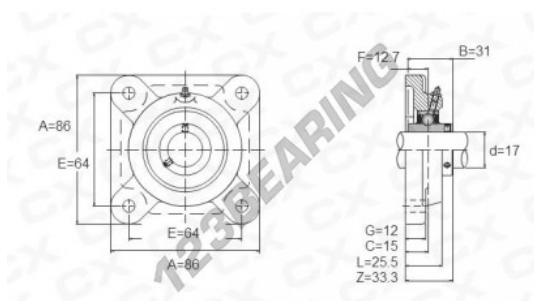

Supporti 4 fissaggi UCF203 - UCF203

<https://www.123cuscinetti.ch/cuscinetti-supporti/supporti/supporti-ghisa-4/ucf203>

CARATTERISTICHE DEL PRODOTTO

Marchio	GEN
Diametro dell'albero	17 mm
Numero di elementi di fissaggio	4
Serraggio	vite di bloccaggio
Interasse di fissaggio	64 mm
Materiale	ghisa
Peso	551 g
Carico dinamico	12200 kN
Carico statico	6350 kN
Imballaggio	1