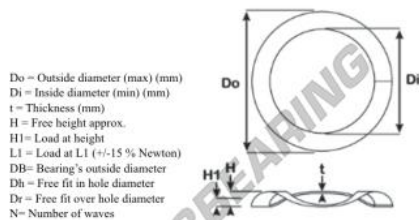

## Molle ondulate sovrapposte

### OWSW-95-81.380-0.760-4-SS - OWSW-95-81.380-0.760-4-SS

<https://www.123cuscinetti.ch/accessori/rondella/molle-ondulate-sovrapposte/owsw-95-81.380-0.760-4-ss>

Overlap Wave Spring Washers

Part Number	Di (mm)	t (mm)	L1 (N)	H (mm)	H1 (mm)	Do (mm)	N
WWM0037407625S	81.38	0.76	262.5	7.37	2.77	95.00	4

## CARATTERISTICHE DEL PRODOTTO

Marchio	GEN
Diametro interno	81.38 mm
Peso	20 g
Spessore	0.76 mm
Materiale	ACCIAIO INOSSIDABILE
Imballaggio	-
Carico a L1	262.5 N
Spazio libero approssimativo	7.37 mm
Carico in altezza	2.77
Diametro esterno (max)	95 mm
Numero di onde	4
Standard	Nessuno standard