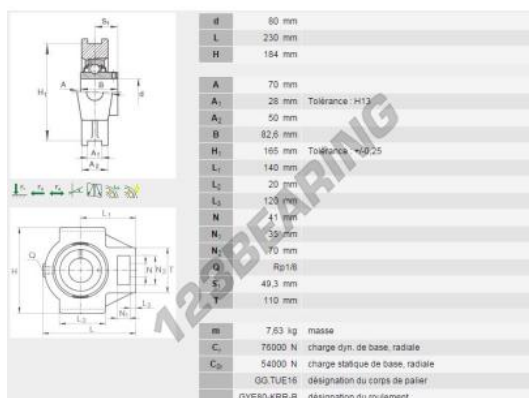

## Supporti 1 fissaggio RTUEY80-XL-INA - RTUEY80-XL-INA

<https://www.123cuscinetti.ch/cuscinetti-supporti/supporti/supporti-ghisa-1/rtuey80-xl-ina>

### CARATTERISTICHE DEL PRODOTTO

Marchio	INA
N° Ean13	4064327886033
Diametro dell'albero	80 mm
Numero di elementi di fissaggio	1
Serraggio	Vite di bloccaggio
Interasse di fissaggio	41 mm
Materiale	ghisa
Peso	7460 g
Imballaggio	-
Standard	Nessuno standard