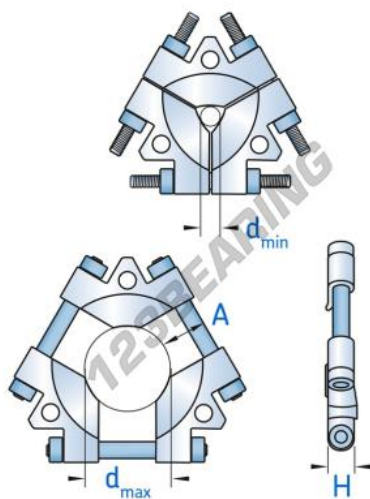

Montaggio - smontaggio TMMS160-SKF - TMMS160-SKF

<https://www.123cuscinetti.ch/accessori/utensili/montaggio-smontaggio/tmms160-skf>

CARATTERISTICHE DEL PRODOTTO

Marchio	SKF
N° Ean13	7316571908731
Peso	6800 g
Imballaggio	1