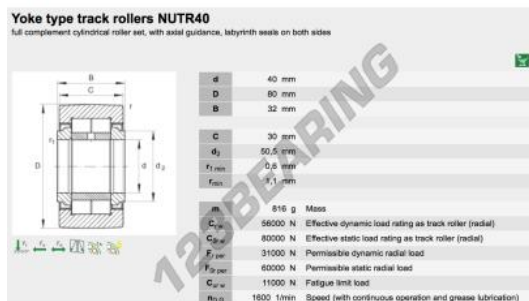

Rullo di Scorrimento NUTR40-A-INA - NUTR40-A-INA

<https://www.123cuscinetti.ch/cuscinetti-supporti/cuscinetti-rulli/rullo-scorrimento/nutr40-a-ina>

CARATTERISTICHE DEL PRODOTTO

Marchio	INA
N° Ean13	4012802646078
Diametro interno	40 mm
Diametro esterno	80 mm
Spessore	32 mm
Peso	838 g
Carico dinamico	57 kN
Carico statico	80 kN
Imballaggio	-
Standard	-