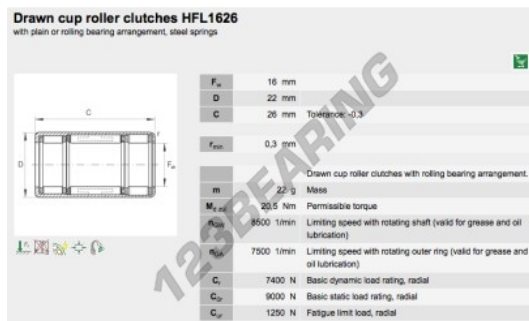

Ruota libera HFL1626-L564-INA - HFL1626-L564-INA

<https://www.123cuscinetti.ch/cuscinetti-supporti/cuscinetti-rullini/ruota-libera/hfl1626-l564-ina>

CARATTERISTICHE DEL PRODOTTO

Marchio	INA
N° Ean13	4012802369274
Diametro interno	16 mm
Diametro esterno	22 mm
Spessore	26 mm
Velocità limite	8500 rpm
Peso	24 g
Carico dinamico	7.4 kN
Carico statico	9 kN
Imballaggio	1
Standard	Nessuno standard