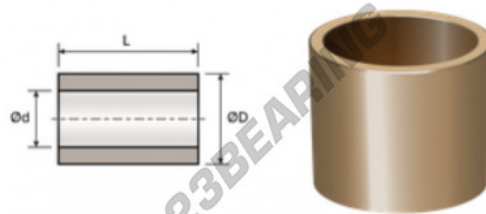

Boccole bronzo
BAI11.1125-17.4625-31.75 - AI-07-11-20

<https://www.123cuscinetti.ch/accessori/boccole/bronzo/ai-07-11-20>

CARATTERISTICHE DEL PRODOTTO

Marchio	GEN
Diametro interno	11.1125 mm
Diametro esterno	17.4625 mm
Spessore	31.75 mm
Tipo	BAI
Peso	29 g
Imballaggio	1