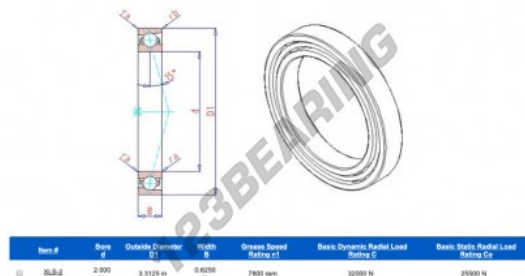

Cuscinetti a sfera fila unica XLS2 - XLJ-2

<https://www.123cuscinetti.ch/cuscinetti-supporti/cuscinetti-sfera/fila-unica/xlj-2>

CARATTERISTICHE DEL PRODOTTO

Marchio	GEN
Diametro interno	50.8 mm
Diametro interno	2" inch
Diametro esterno	84.138 mm
Diametro esterno	3 5/16" inch
Spessore	15.875 mm
Spessore	5/8" inch
Velocità limite	7800 rpm
Peso	316 g
Carico dinamico	32 kN
Carico statico	25.5 kN
Imballaggio	1