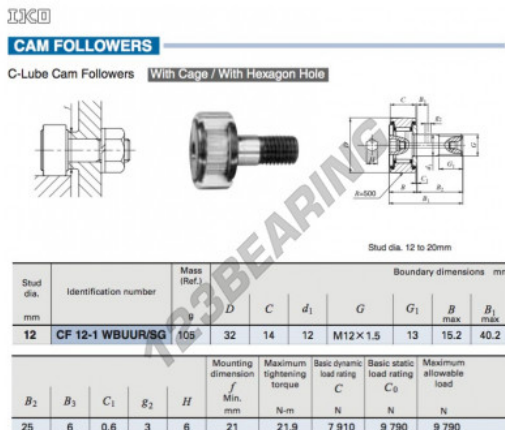

Rotelle con perno CF12-1-WBUUR-SG-IKO - CF12-1-WB-UU-R-SG-IKO

<https://www.123cuscinetti.ch/cuscinetti-supporti/cuscinetti-sfera/rotelle-perno/cf12-1-wb-uu-r-sg-iko>

CARATTERISTICHE DEL PRODOTTO

Marchio	IKO
N° Ean13	3663952443317
Diametro interno	12 mm
Diametro esterno	32 mm
Spessore	14 mm
Peso	105 g
Imballaggio	-