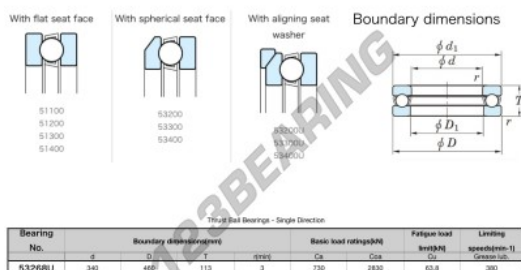

Cuscinetti assiali 53268U-JTEKT - 53268U-JTEKT

<https://www.123cuscinetti.ch/cuscinetti-supporti/cuscinetti-sfera/assiali/53268u-jtekt>

CARATTERISTICHE DEL PRODOTTO

Marchio	JTEKT
N° Ean13	3616060804778
Diametro interno	340 mm
Diametro interno	13.386" inch
Diametro esterno	460 mm
Diametro esterno	18.11" inch
Spessore	113 mm
Spessore	4.449" inch
Velocità limite	380 rpm
Carico dinamico	730 kN
Carico statico	2830 kN
Imballaggio	1