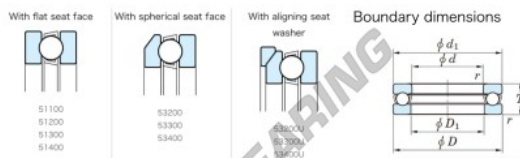

## Cuscinetti assiali 53248U-JTEKT - 53248U-JTEKT

<https://www.123cuscinetti.ch/cuscinetti-supporti/cuscinetti-sfera/assiali/53248u-jtekt>

Trial Ball Bearings - Single Direction

Bearing No.	Boundary dimensions (mm)				Basic load ratings (kN)		Fatigue load	Limiting
	d	D	T	mm	C <sub>0</sub>	C <sub>10</sub>	SH (kN)	speed (min-1) Grease lub.
53248U	240	340	92	2.1	553	1800	47.8	200

### CARATTERISTICHE DEL PRODOTTO

Marchio	JTEKT
N° Ean13	3616060804730
Diametro interno	240 mm
Diametro esterno	340 mm
Spessore	92 mm
Velocità limite	520 rpm
Carico dinamico	553 kN
Carico statico	1800 kN
Imballaggio	1