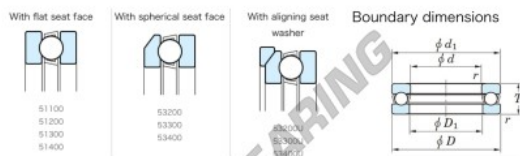

## Cuscinetti assiali 53340U-JTEKT - 53340U-JTEKT

<https://www.123cuscinetti.ch/cuscinetti-supporti/cuscinetti-sfera/assiali/53340u-jtekt>

| Bearing No. | Boundary dimensions (mm) |     |     |        | Basic load rating (kN) |      | Fatigue load limit (kN) | Limiting speed (rpm) |
|-------------|--------------------------|-----|-----|--------|------------------------|------|-------------------------|----------------------|
|             | d                        | D   | T   | IT/IT1 | C0                     | C01  | C01                     |                      |
| 53340U      | 200                      | 340 | 130 | 4      | 745                    | 2220 | 81.1                    | 420                  |

### CARATTERISTICHE DEL PRODOTTO

|                  |               |
|------------------|---------------|
| Marchio          | JTEKT         |
| N° Ean13         | 3616060804716 |
| Diametro interno | 200 mm        |
| Diametro esterno | 340 mm        |
| Spessore         | 130 mm        |
| Velocità limite  | 420 rpm       |
| Carico dinamico  | 745 kN        |
| Carico statico   | 2220 kN       |
| Imballaggio      | 1             |