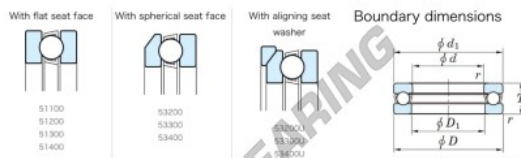

Cuscinetti assiali 53236U-JTEKT - 53236U-JTEKT

<https://www.123cuscinetti.ch/cuscinetti-supporti/cuscinetti-sfera/assiali/53236u-jtekt>

Thrust Ball Bearings - Single Direction

Bearing No.	Boundary dimensions (mm)				Basic load ratings (kN)		Fatigue load	Limiting
	d	D	t	r	C ₁₀	C ₀	limit (kN)	speed (min-1)
53236U	180	250	66	1.5	332	874	28.9	710

CARATTERISTICHE DEL PRODOTTO

Marchio	JTEKT
N° Ean13	3616060804662
Diametro interno	180 mm
Diametro esterno	250 mm
Spessore	66 mm
Velocità limite	710 rpm
Carico dinamico	332 kN
Carico statico	874 kN
Imballaggio	1