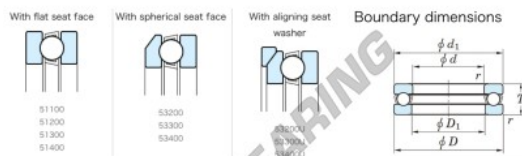

## Cuscinetti assiali 53232U-JTEKT - 53232U-JTEKT

<https://www.123cuscinetti.ch/cuscinetti-supporti/cuscinetti-sfera/assiali/53232u-jtekt>

Bearing No.	Boundary dimensions (mm)				Basic load ratings (kN)		Fatigue load	Limiting
	d	D	B	mmf1	C <sub>0</sub>	C <sub>01</sub>	(kN)(kN)	speed (rpm)(-1) Dinamic (rpm)
53232U	160	225	61	1.5	279	718	23.4	810

### CARATTERISTICHE DEL PRODOTTO

Marchio	JTEKT
N° Ean13	3616060804624
Diametro interno	160 mm
Diametro esterno	225 mm
Spessore	61 mm
Velocità limite	810 rpm
Carico dinamico	279 kN
Carico statico	718 kN
Imballaggio	1