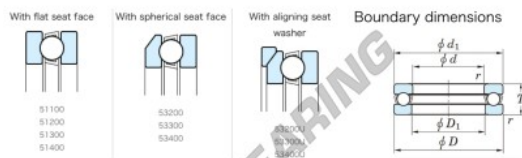

Cuscinetti assiali 53232U-JTEKT - 53232U-JTEKT

<https://www.123cuscinetti.ch/cuscinetti-supporti/cuscinetti-sfera/assiali/53232u-jtekt>

Bearing No.	Boundary dimensions (mm)				Basic load ratings (kN)		Fatigue load limit (kN)	Limiting speed (rpm)
	d	D	B	r	C ₀	C		
53232U	160	225	61	1.5	279	718	23.4	810

CARATTERISTICHE DEL PRODOTTO

Marchio	JTEKT
N° Ean13	3616060804624
Diametro interno	160 mm
Diametro esterno	225 mm
Spessore	61 mm
Velocità limite	810 rpm
Carico dinamico	279 kN
Carico statico	718 kN
Imballaggio	1