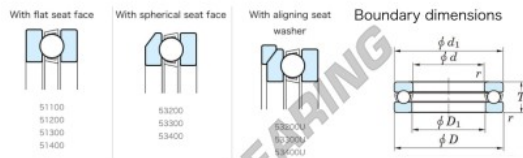

Cuscinetti assiali 53230U-JTEKT - 53230U-JTEKT

<https://www.123cuscinetti.ch/cuscinetti-supporti/cuscinetti-sfera/assiali/53230u-jtekt>

Single Ball Bearings - Single Direction

| Bearing No. | Boundary dimensions (mm) | | | | Basic load ratings (kN) | | Fatigue load limit (kN) | Limiting speed (rpm) |
|-------------|--------------------------|-----|----|----------------|-------------------------|-----|-------------------------|----------------------|
| | d | D | T | d ₁ | C ₀ | C | lim | |
| 53230U | 150 | 215 | 60 | 155 | 266 | 652 | 21.8 | |

CARATTERISTICHE DEL PRODOTTO

| | |
|------------------|---------------|
| Marchio | JTEKT |
| N° Ean13 | 3616060804600 |
| Diametro interno | 150 mm |
| Diametro esterno | 215 mm |
| Spessore | 60 mm |
| Velocità limite | 840 rpm |
| Carico dinamico | 266 kN |
| Carico statico | 652 kN |
| Imballaggio | 1 |