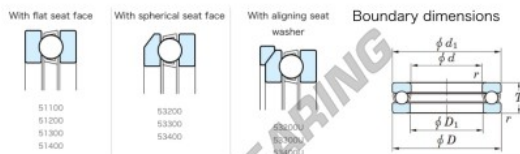

Cuscinetti assiali 53220U-JTEKT - 53220U-JTEKT

<https://www.123cuscinetti.ch/cuscinetti-supporti/cuscinetti-sfera/assiali/53220u-jtekt>

Roller Bearings - Single Direction

Bearing No.	Boundary dimensions (mm)				Basic load ratings (kN)		Fatigue load limit (kN)	Limiting speed (min-1) Grease lub.
	d	D	T	BT	C0	C0A		
53220U	100	150	45	1.1	183	410	16.6	1200

CARATTERISTICHE DEL PRODOTTO

Marchio	JTEKT
N° Ean13	3616060804150
Diametro interno	100 mm
Diametro esterno	150 mm
Spessore	45 mm
Velocità limite	1200 rpm
Carico dinamico	183 kN
Carico statico	410 kN
Imballaggio	1