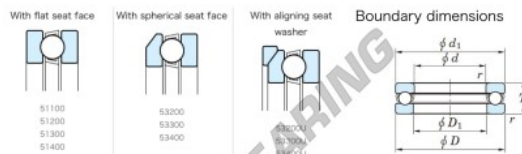

Cuscinetti assiali 53417U-JTEKT - 53417U-JTEKT

<https://www.123cuscinetti.ch/cuscinetti-supporti/cuscinetti-sfera/assiali/53417u-jtekt>

11 x 18 x 83 Bearings - Single Direction

Bearing No.	Boundary dimensions (mm)				Basic load ratings (kN)		Fatigue load	Limiting
	d	D	T	mm	C ₀	C	rate (kN)	speed (min-1)
53417U	85	180	83	2.1	384	753	29.3	780

CARATTERISTICHE DEL PRODOTTO

Marchio	JTEKT
N° Ean13	3616060804112
Diametro interno	85 mm
Diametro esterno	180 mm
Spessore	83 mm
Velocità limite	780 rpm
Carico dinamico	384 kN
Carico statico	753 kN
Imballaggio	1