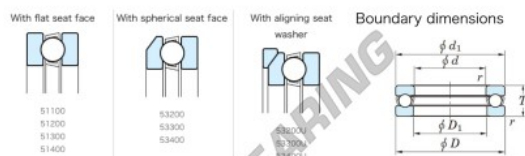

Cuscinetti assiali 53316U-JTEKT - 53316U-JTEKT

<https://www.123cuscinetti.ch/cuscinetti-supporti/cuscinetti-sfera/assiali/53316u-jtekt>

Thrust Ball Bearings - Single Direction

Bearing No.	Boundary dimensions (mm)				Basic load ratings (kN)	Fatigue load limit (kN)	Limiting speed (min ⁻¹)
	d	D	T	Other			
53316U	80	140	52	1.5	200	368	15.8

CARATTERISTICHE DEL PRODOTTO

Marchio	JTEKT
N° Ean13	3616060804075
Diametro interno	80 mm
Diametro esterno	140 mm
Spessore	52 mm
Velocità limite	1200 rpm
Carico dinamico	200 kN
Carico statico	368 kN
Imballaggio	1