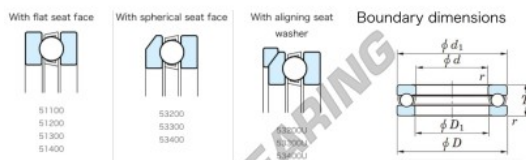

Cuscinetti assiali 53216U-JTEKT - 53216U-JTEKT

<https://www.123cuscinetti.ch/cuscinetti-supporti/cuscinetti-sfera/assiali/53216u-jtekt>

Thin Ball Bearings - Single Direction

Bearing No.	Boundary dimensions (mm)				Basic load ratings (kN)		Fatigue load limit (kN)	Limiting speed (min ⁻¹)
	d	D	B	T	C ₀	C		
53216U	80	115	33	1	66.1	218	9.80	1700

CARATTERISTICHE DEL PRODOTTO

Marchio	JTEKT
N° Ean13	3616060804068
Diametro interno	80 mm
Diametro esterno	115 mm
Spessore	33 mm
Velocità limite	1700 rpm
Carico dinamico	98.1 kN
Carico statico	218 kN
Imballaggio	1