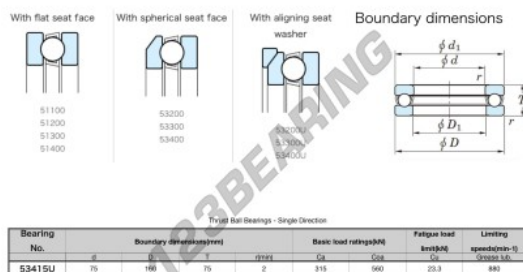

Cuscinetti assiali 53415U-JTEKT - 53415U-JTEKT

<https://www.123cuscinetti.ch/cuscinetti-supporti/cuscinetti-sfera/assiali/53415u-jtekt>

CARATTERISTICHE DEL PRODOTTO

Marchio	JTEKT
N° Ean13	3616060804051
Diametro interno	75 mm
Diametro interno	2.953" inch
Diametro esterno	160 mm
Diametro esterno	6.299" inch
Spessore	75 mm
Spessore	2.953" inch
Velocità limite	880 rpm
Carico dinamico	315 kN
Carico statico	560 kN
Imballaggio	1