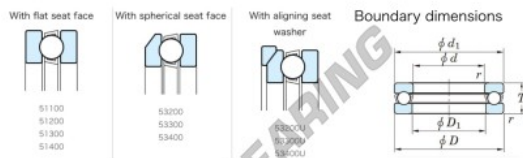

Cuscinetti assiali 53412U-JTEKT - 53412U-JTEKT

<https://www.123cuscinetti.ch/cuscinetti-supporti/cuscinetti-sfera/assiali/53412u-jtekt>

Ball Ball Bearings - Single Direction

Bearing No.	Boundary dimensions (mm)				Static load ratings (kN)		Fatigue load (kN)		Limiting speeds (rpm-1)	
	d	D	T	r	C ₀	C	C ₀	C	Grease lub.	Oil lub.
53412U	60	130	58	1.5	267	437	19.7	1100		

CARATTERISTICHE DEL PRODOTTO

Marchio	JTEKT
N° Ean13	3616060803962
Diametro interno	60 mm
Diametro esterno	130 mm
Spessore	58 mm
Velocità limite	1100 rpm
Carico dinamico	267 kN
Carico statico	437 kN
Imballaggio	1