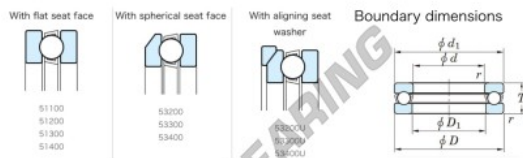

## Cuscinetti assiali 53412U-JTEKT - 53412U-JTEKT

<https://www.123cuscinetti.ch/cuscinetti-supporti/cuscinetti-sfera/assiali/53412u-jtekt>

Ball and Roller Bearings - Single Direction

Bearing No.	Boundary dimensions (mm)				Static load ratings (kN)		Fatigue load limit (kN)	Limiting speed (rpm-1)
	d	D	T	W	C <sub>0</sub>	C <sub>0r</sub>	C <sub>10</sub>	Grease lub.
53412U	60	130	58	1.5	267	437	19.7	1100

### CARATTERISTICHE DEL PRODOTTO

Marchio	JTEKT
N° Ean13	3616060803962
Diametro interno	60 mm
Diametro esterno	130 mm
Spessore	58 mm
Velocità limite	1100 rpm
Carico dinamico	267 kN
Carico statico	437 kN
Imballaggio	1