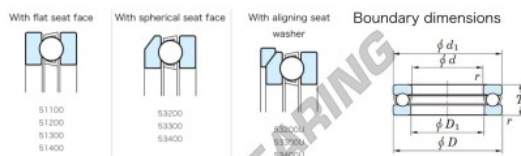

Cuscinetti assiali 53311U-JTEKT - 53311U-JTEKT

<https://www.123cuscinetti.ch/cuscinetti-supporti/cuscinetti-sfera/assiali/53311u-jtekt>

Three Ball Bearings - Single Direction

Bearing No.	Boundary dimensions (mm)				Basic load ratings (kN)		Fatigue load limit (kN)	Limiting speed (rpm)
	d	D	T	srms	C ₀	C _{0r}	Speed (rpm)	
53311U	55	105	42	1.1	149	246	11.1	

CARATTERISTICHE DEL PRODOTTO

Marchio	JTEKT
N° Ean13	3616060803924
Diametro interno	55 mm
Diametro esterno	105 mm
Spessore	42 mm
Velocità limite	1600 rpm
Carico dinamico	149 kN
Carico statico	246 kN
Imballaggio	1