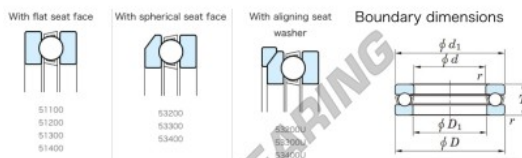

Cuscinetti assiali 53310U-JTEKT - 53310U-JTEKT

<https://www.123cuscinetti.ch/cuscinetti-supporti/cuscinetti-sfera/assiali/53310u-jtekt>

TIN (S) Ball Bearings - Single Direction

Bearing No.	Boundary dimensions (mm)				Basic load ratings (kN)		Fatigue load limit (kN)	Limiting speed (min-1)
	d	D	T	d1	C0	C10		
53310U	50	95	37	1.1	121	202	9.1	1800

CARATTERISTICHE DEL PRODOTTO

Marchio	JTEKT
N° Ean13	3616060803894
Diametro interno	50 mm
Diametro esterno	95 mm
Spessore	37 mm
Velocità limite	1800 rpm
Carico dinamico	121 kN
Carico statico	202 kN
Imballaggio	1