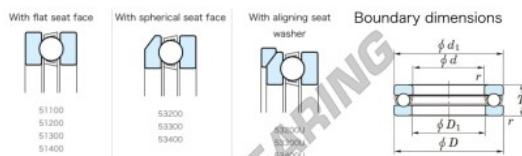

## Cuscinetti assiali 53210U-JTEKT - 53210U-JTEKT

<https://www.123cuscinetti.ch/cuscinetti-supporti/cuscinetti-sfera/assiali/53210u-jtekt>

11. Ball Bearings - Single Direction

Bearing No.	Boundary dimensions				Basic load ratings(kN)		Fatigue load	Limiting
	d	D	T	mm	C <sub>0</sub>	C <sub>10</sub>	(kN)	speed(min <sup>-1</sup> )
53210U	50	78	26	1	60.6	111	5.05	2300

## CARATTERISTICHE DEL PRODOTTO

Marchio	JTEKT
N° Ean13	3616060803887
Diametro interno	50 mm
Diametro esterno	78 mm
Spessore	26 mm
Velocità limite	2300 rpm
Carico dinamico	60.6 kN
Carico statico	111 kN
Imballaggio	1