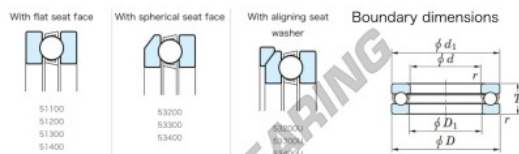

Cuscinetti assiali 53308U-JTEKT - 53308U-JTEKT

<https://www.123cuscinetti.ch/cuscinetti-supporti/cuscinetti-sfera/assiali/53308u-jtekt>

Bearing No.	Boundary dimensions (mm)				Basic load ratings (kN)		Fatigue load limit (kN)	Limiting speed (rpm) - 10000000 cycles
	d	D	T	r	C ₀	C ₁₀	C ₁₀	
53308U	40	78	31	1	86.6	135	6.05	2100

CARATTERISTICHE DEL PRODOTTO

Marchio	JTEKT
N° Ean13	3616060803832
Diametro interno	40 mm
Diametro esterno	78 mm
Spessore	31 mm
Velocità limite	2100 rpm
Carico dinamico	86.6 kN
Carico statico	135 kN
Imballaggio	1