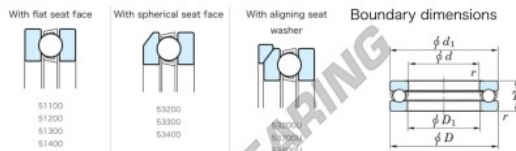

Cuscinetti assiali 53407U-JTEKT - 53407U-JTEKT

<https://www.123cuscinetti.ch/cuscinetti-supporti/cuscinetti-sfera/assiali/53407u-jtekt>

Timed Ball Bearings - Single Direction

Bearing No.	Boundary dimensions (mm)			mm	Basic load ratings (kN)		Fatigue load limit (kN)	Limiting speed (min-1)
	d	D	T		C ₀	C ₁₀		
53407U	35	80	37	1.1	109	155	7	1900

CARATTERISTICHE DEL PRODOTTO

Marchio	JTEKT
N° Ean13	3616060803818
Diametro interno	35 mm
Diametro esterno	80 mm
Spessore	37 mm
Velocità limite	1900 rpm
Carico dinamico	109 kN
Carico statico	155 kN
Imballaggio	1