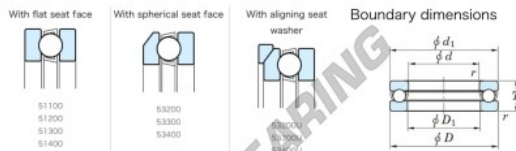

Cuscinetti assiali 53407U-JTEKT - 53407U-JTEKT

<https://www.123cuscinetti.ch/cuscinetti-supporti/cuscinetti-sfera/assiali/53407u-jtekt>

Timed Ball Bearings - Single Direction

Bearing No.	Boundary dimensions (mm)			Basic load rating (kN)	Fatigue load limit (kN)	Limiting speed (min-1)
	d	D	T			
53407U	35	80	37	109	156	1900

CARATTERISTICHE DEL PRODOTTO

Marchio	JTEKT
N° Ean13	3616060803818
Diametro interno	35 mm
Diametro esterno	80 mm
Spessore	37 mm
Velocità limite	1900 rpm
Carico dinamico	109 kN
Carico statico	155 kN
Imballaggio	1