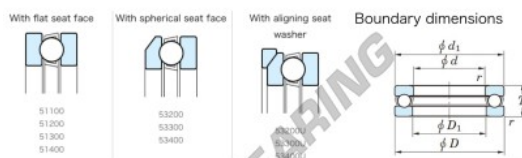

Cuscinetti assiali 53307U-JTEKT - 53307U-JTEKT

<https://www.123cuscinetti.ch/cuscinetti-supporti/cuscinetti-sfera/assiali/53307u-jtekt>

Three Ball Bearings - Single Direction

Bearing No.	Boundary dimensions (mm)				Basic load ratings (kN)		Fatigue load limit (kN)	Limiting speed (min-1)
	d	D	T	DF	C ₀	C	Dynamic	
53307U	35	68	28	1	69.3	103	4.75	2400

CARATTERISTICHE DEL PRODOTTO

Marchio	JTEKT
N° Ean13	3616060803801
Diametro interno	35 mm
Diametro esterno	68 mm
Spessore	28 mm
Velocità limite	2400 rpm
Carico dinamico	69.3 kN
Carico statico	105 kN
Imballaggio	1