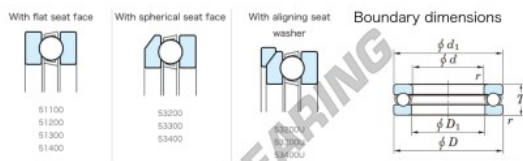

## Cuscinetti assiali 53306U-JTEKT - 53306U-JTEKT

<https://www.123cuscinetti.ch/cuscinetti-supporti/cuscinetti-sfera/assiali/53306u-jtekt>

11x18 Ball Bearings - Single Direction

Bearing No.	Boundary dimensions [mm]				Basic load ratings [kN]			Fatigue load	Limiting
	d	D	T	Tmax	C0	C10	C90	speed (min-1)	
53306U	30	60	25	1	53.5	78.7	0.33	2700	

## CARATTERISTICHE DEL PRODOTTO

Marchio	JTEKT
N° Ean13	3616060803771
Diametro interno	30 mm
Diametro esterno	60 mm
Spessore	25 mm
Velocità limite	2700 rpm
Carico dinamico	53.5 kN
Carico statico	78.7 kN
Imballaggio	1