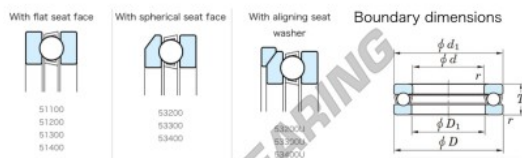

## Cuscinetti assiali 53206U-JTEKT - 53206U-JTEKT

<https://www.123cuscinetti.ch/cuscinetti-supporti/cuscinetti-sfera/assiali/53206u-jtekt>

11x11 Ball Bearings - Single Direction

Bearing No.	Boundary dimensions (mm)				Basic load ratings (kN)		Fatigue load		Limiting
	d	d <sub>1</sub>	r	mm	C <sub>0</sub>	C <sub>01</sub>	W (kN)	W <sub>1</sub> (kN)	Speed (rev./min)
53206U	30	52	20	0.6	36.7	58.2	2.05	3400	

## CARATTERISTICHE DEL PRODOTTO

Marchio	JTEKT
N° Ean13	4549250290213
Diametro interno	30 mm
Diametro esterno	52 mm
Spessore	20 mm
Velocità limite	3400 rpm
Carico dinamico	36.7 kN
Carico statico	58.2 kN
Imballaggio	1