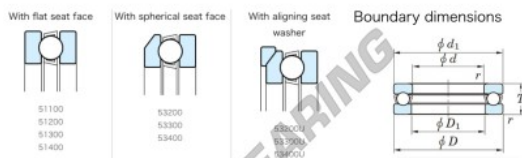

Cuscinetti assiali 53405U-JTEKT - 53405U-JTEKT

<https://www.123cuscinetti.ch/cuscinetti-supporti/cuscinetti-sfera/assiali/53405u-jtekt>

Small Ball Bearings - Single Direction

Bearing No.	Boundary dimensions (mm)				Basic load ratings (kN)		Fatigue load limit (kN)	Limiting speed (min-1)
	d	D	T	mmf	C ₀	C ₁₀	C ₉₀	
53405U	25	60	29	1	69.5	89.4	4.05	2600

CARATTERISTICHE DEL PRODOTTO

Marchio	JTEKT
N° Ean13	3616060803757
Diametro interno	25 mm
Diametro esterno	60 mm
Spessore	29 mm
Velocità limite	2600 rpm
Carico dinamico	69.5 kN
Carico statico	89.4 kN
Imballaggio	1