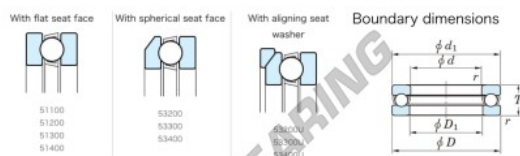

## Cuscinetti assiali 53205U-JTEKT - 53205U-JTEKT

<https://www.123cuscinetti.ch/cuscinetti-supporti/cuscinetti-sfera/assiali/53205u-jtekt>

Tapered Ball Bearings - Single Direction

Bearing No.	Boundary dimensions (mm)			Basic load ratings (kN)	Fatigue load limit (kN)	Limiting speed (rpm)
	d	D	T			
53205U	25	47	19	34.6	50.4	3600

### CARATTERISTICHE DEL PRODOTTO

Marchio	JTEKT
N° Ean13	4549250272189
Diametro interno	25 mm
Diametro esterno	47 mm
Spessore	19 mm
Velocità limite	3600 rpm
Carico dinamico	34.6 kN
Carico statico	50.4 kN
Imballaggio	1