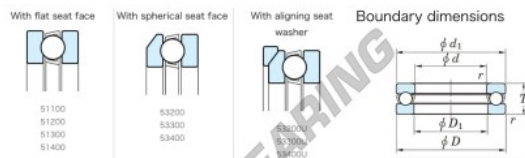

Cuscinetti assiali 53204U-JTEKT - 53204U-JTEKT

<https://www.123cuscinetti.ch/cuscinetti-supporti/cuscinetti-sfera/assiali/53204u-jtekt>

123 BEARING

Bearing No.	Boundary dimensions (mm)				Basic load ratings (kN)		Fatigue load limit (kN)	Limiting speed (rpm) - II
	d	D	T	IT6/H7	C ₀	C ₁₀	lim(II)	
53204U	20	40	17	0.6	27.9	37.7	1.7	3900

CARATTERISTICHE DEL PRODOTTO

Marchio	JTEKT
N° Ean13	4549250138027
Diametro interno	20 mm
Diametro interno	0.787" inch
Diametro esterno	40 mm
Diametro esterno	1.575" inch
Spessore	17 mm
Spessore	0.669" inch
Velocità limite	3900 rpm
Carico dinamico	27.9 kN
Carico statico	37.7 kN
Imballaggio	1